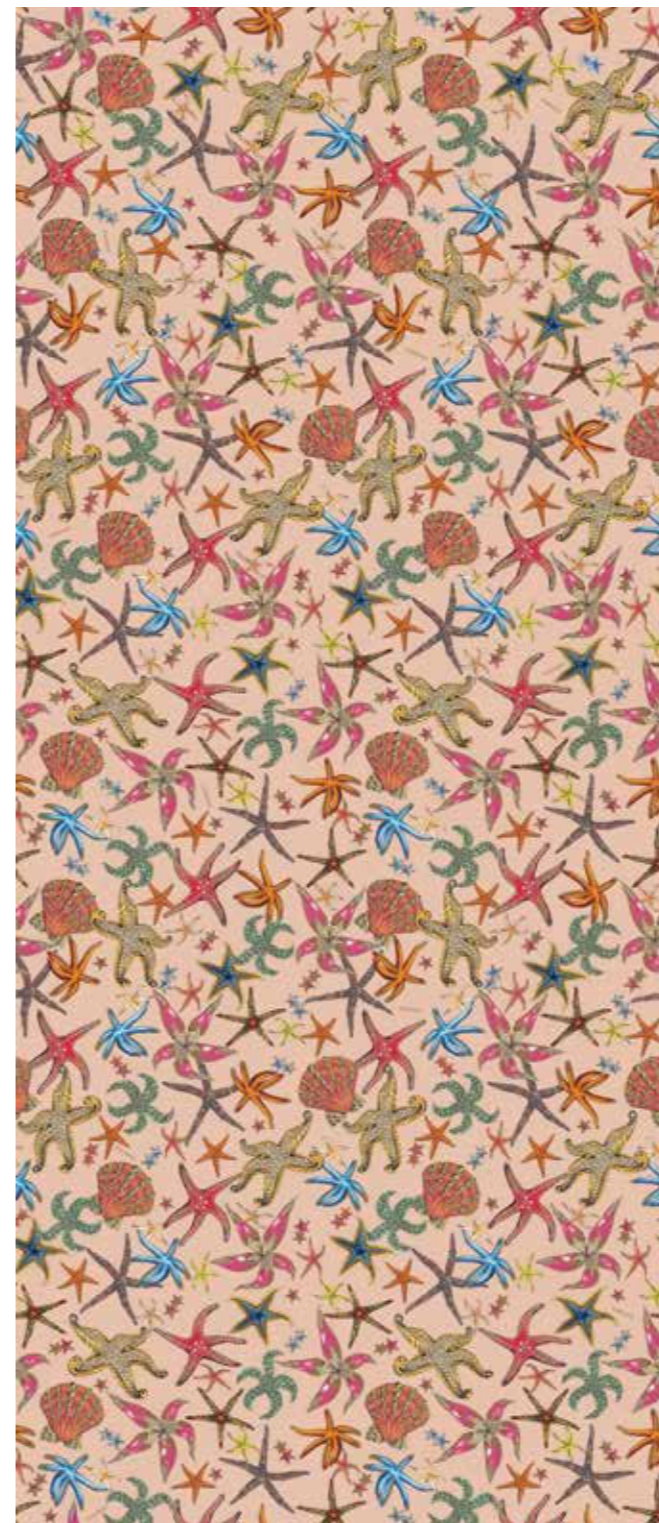

PF60011451
TRESOR DE LA MER PINK
120x280 - 6 MM
PZ 3.909,50