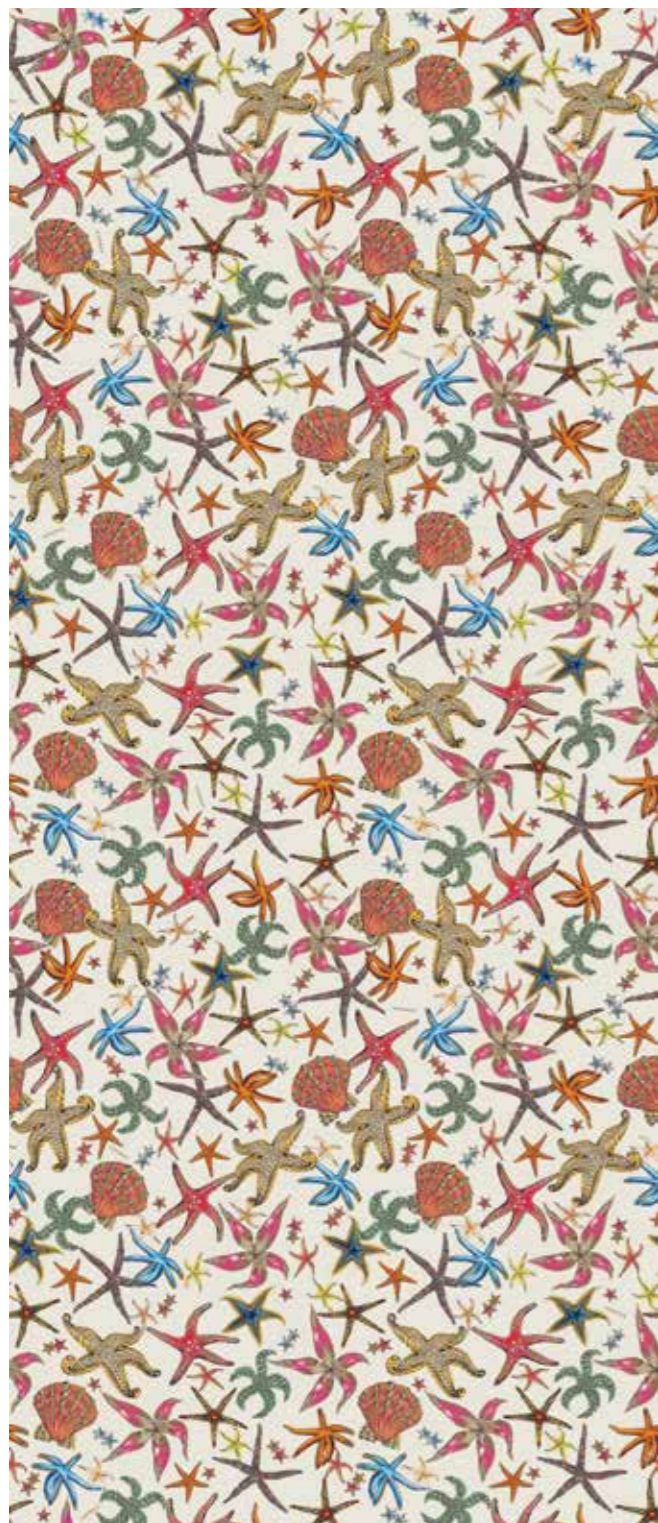

TRESOR DE LA MER

32

PF60011450
TRESOR DE LA MER WHITE
120x280 - 6 MM
PZ 3.909,50