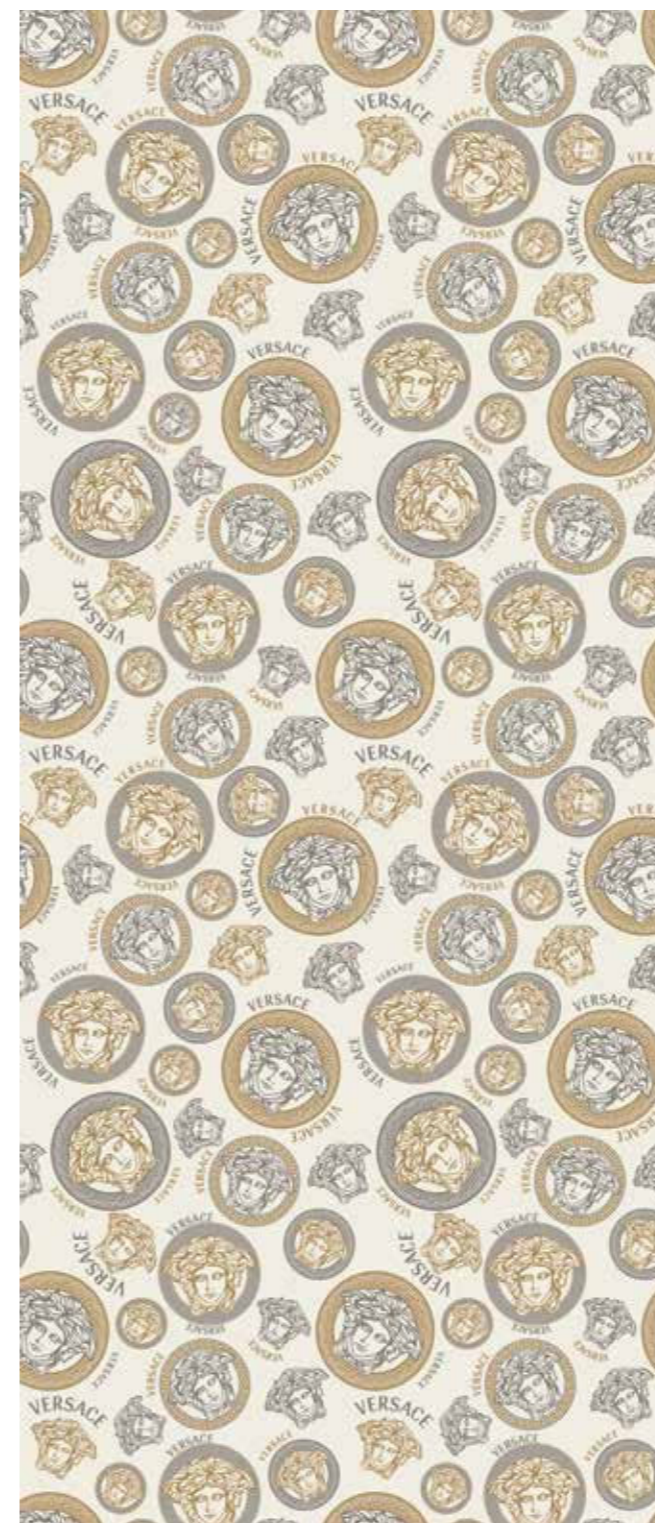

33

MEDUSA

PF60011447
MEDUSA COLOR
120x280 - 6 MM
PZ 4.299,50

PF60011449
MEDUSA BLACK
120x280 - 6 MM
PZ 4.299,50

PF60011448
MEDUSA WHITE
120x280 - 6 MM
PZ 4.299,50

BAROCCO

PF60011453
BAROCCO WHITE
120x280 - 6 MM
PZ 3.909,50